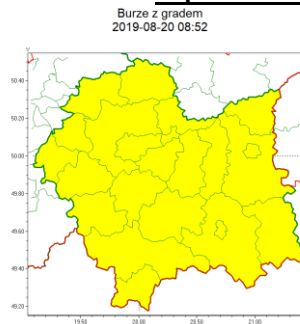

**Sz. P. Burmistrz Miasta / Wójt Gminy
Kierownicy służb, inspekcji, straży
Kierownicy j.o.p.
w powiecie nowotarskim**

WOJEWÓDZTWO MAŁOPOLSKIE OSTRZEŻENIA METEOROLOGICZNE ZBIORCZO NR 157 WYKAZ OBOWIĄZUJĄCYCH OSTRZEŻEŃ o godz. 08:52 dnia 20.08.2019	
Zjawisko/Stopień zagrożenia	Burze z gradem/1
Obszar (w nawiasie numer ostrzeżenia dla powiatu)	powiaty: bocheński(63), brzeski(61), chrzanowski(61), dąbrowski(62), gorlicki(75), krakowski(60), Kraków(60), limanowski(68), miechowski(60), myślenicki(73), nowosądecki(82), nowotarski(89), Nowy Sącz(74), olkuski(60), oświęcimski(63), proszowicki(61), suski(80), tarnowski(65), Tarnów(61), tatrzański(83), wadowicki(68), wielicki(61)
Ważność	od godz. 12:00 dnia 20.08.2019 do godz. 21:00 dnia 20.08.2019
Prawdopodobieństwo	80%
Przebieg	Prognozuje się wystąpienie burz z opadami deszczu miejscami od 20 mm do 30 mm, lokalnie do 40 mm oraz porywami wiatru do 80 km/h. Miejscami możliwy grad.
SMS	IMGW-PIB OSTRZEŻEGA: BURZE Z GRADEM/1 małopolskie (wszystkie powiaty) od 12:00/20.08 do 21:00/20.08.2019 deszcz 40 mm, porywy 80 km/h, miejscami grad. Dotyczy powiatów: wszystkie powiaty.
RSO	Woj. małopolskie (wszystkie powiaty), IMGW-PIB wydał ostrzeżenie pierwszego stopnia o burzach z gradem
Uwagi	Brak.
Dyżurny synoptyk IMGW-PIB	Szymon Poręba

Proszę o podjęcie stosownych działań ostrzegawczych na administrowanym terenie.
O wszelkich zdarzeniach mających istotne znaczenie dla bezpieczeństwa ludzi i podjętych działaniach, proszę informować PCZK Starosty Nowotarskiego: