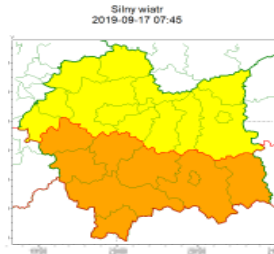

**Sz. P. Burmistrz Miasta / Wójt Gminy  
Kierownicy służb, inspekcji, straży  
Kierownicy j.o.p.  
w powiecie nowotarskim**

Zasięg ostrzeżeń w województwie

<b>WOJEWÓDZTWO MAŁOPOLSKIE OSTRZEŻENIA METEOROLOGICZNE ZBIORCZO NR 177 WYKAZ OBOWIĄZUJĄCYCH OSTRZEŻEŃ o godz. 07:45 dnia 17.09.2019</b>	
<b>Zjawisko/Stopień zagrożenia</b>	Silny wiatr/2
<b>Obszar (w nawiasie numer ostrzeżenia dla powiatu)</b>	powiaty: gorlicki(89), limanowski(80), myślenicki(84), nowosądecki(96), nowotarski(103), Nowy Sącz(88), suski(94), tatrzański(97), wadowicki(78)
<b>Ważność</b>	od godz. 20:00 dnia 17.09.2019 do godz. 09:00 dnia 18.09.2019
<b>Prawdopodobieństwo</b>	85%
<b>Przebieg</b>	Przewiduje się wystąpienie silnego wiatru o średniej prędkości od 45 km/h do 60 km/h, w porywach do 100 km/h z północnego zachodu. Najsilniejsze porywy w górach.
<b>SMS</b>	IMGW-PIB OSTRZEŻGA: WIATR/2 małopolskie (9 powiatów) od 20:00/17.09 do 09:00/18.09.2019 prędkość do 60 km/h, porywy do 100 km/h, NW. Dotyczy powiatów: gorlicki, limanowski, myślenicki, nowosądecki, nowotarski, Nowy Sącz, suski, tatrzański i wadowicki.
<b>RSO</b>	Woj. małopolskie (9 powiatów), IMGW-PIB wydał ostrzeżenie drugiego stopnia o silnym wietrze
<b>Uwagi</b>	Brak.
<b>Zjawisko/Stopień zagrożenia</b>	Silny wiatr/1
<b>Obszar (w nawiasie numer ostrzeżenia dla powiatu)</b>	powiaty: bocheński(72), brzeski(70), chrzanowski(70), dąbrowski(71), krakowski(69), Kraków(69), miechowski(69), olkusiński(69), oświęcimski(73), proszowicki(70), tarnowski(75), Tarnów(71), wielicki(70)
<b>Ważność</b>	od godz. 19:00 dnia 17.09.2019 do godz. 09:00 dnia 18.09.2019
<b>RSO</b>	Woj. małopolskie (13 powiatów), IMGW-PIB wydał ostrzeżenie pierwszego stopnia o silnym wietrze
<b>Uwagi</b>	Brak.
<b>Dyżurny synoptyk IMGW-PIB</b>	Krzysztof Jania
<small>Opracowanie niniejsze i jego format, jako przedmiot prawa autorskiego podlega ochronie prawnej, zgodnie z przepisami ustawy z dnia 4 lutego 1994r o prawie autorskim i prawach pokrewnych (dz. U. z 2006 r. Nr 90, poz. 631 z późn. zm.). Wszelkie dalsze udostępnianie, rozpowszechnianie (przedruk, kopiowanie, wiadomość sms) jest dozwolone wyłącznie w formie dosłownej z bezwzględnym wskazaniem źródła informacji tj. IMGW-PIB.</small>	