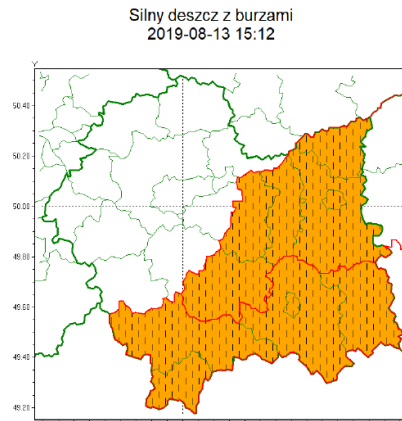

## Zasięg ostrzeżeń w województwie

**WOJEWÓDZTWO MAŁOPOLSKIE  
OSTRZEŻENIA METEOROLOGICZNE ZBIORCZO NR 153  
WYKAZ OBOWIĄZUJĄCYCH OSTRZEŻEŃ  
o godz. 15:12 dnia 13.08.2019**

|  |  |
|--|--|
| <b>Zjawisko/Stopień zagrożenia</b>                       | Burze z gradem/1   |
| <b>Obszar (w nawiasie numer ostrzeżenia dla powiatu)</b> | powiaty: gorlicki(73), nowosądecki(79), nowotarski(86), Nowy Sącz(71), tatrzański(80)  |
| <b>Ważność</b>   | od godz. 15:30 dnia 13.08.2019 do godz. 20:00 dnia 13.08.2019  |
| <b>Prawdopodobieństwo</b>                                | 85%  |
| <b>Przebieg</b>  | Prognozuje się wystąpienie burz z opadami deszczu miejscami od 20 mm do 30 mm, lokalnie do 40 mm oraz porywami wiatru do 75 km/h. Miejscami możliwy grad.  |
| <b>SMS</b>   | IMGW-PIB OSTRZEŻGA: BURZE Z GRADEM/1 małopolskie (5 powiatów) od 15:30/13.08 do 20:00/13.08.2019 deszcz 40 mm, porywy 75km/h. Dotyczy powiatów: gorlicki, nowosądecki, nowotarski, Nowy Sącz i tatrzański. |
| <b>RSO</b>   | Woj. małopolskie (5 powiatów), IMGW-PIB wydał ostrzeżenie pierwszego stopnia o burzach z gradem  |
| <b>Uwagi</b>   | Brak.  |
| <b>Zjawisko/Stopień zagrożenia</b>                       | Silny deszcz z burzami/2 ZMIANA  |
| <b>Obszar (w nawiasie numer ostrzeżenia dla powiatu)</b> | powiaty: bocheński(60), brzeski(58), dąbrowski(60), gorlicki(72), limanowski(65), nowosądecki(78), nowotarski(85), Nowy Sącz(70), tarnowski(63), Tarnów(59), tatrzański(79)                                |
| <b>Ważność</b>   | od godz. 20:00 dnia 13.08.2019 do godz. 18:00 dnia 14.08.2019  |
| <b>Prawdopodobieństwo</b>                                | 85%  |