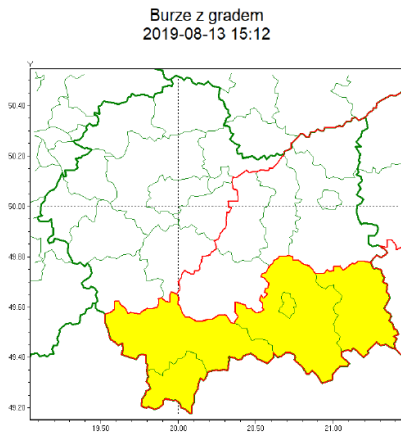

## Zasięg ostrzeżeń w województwie

**WOJEWÓDZTWO MAŁOPOLSKIE  
OSTRZEŻENIA METEOROLOGICZNE ZBIORCZO NR 153  
WYKAZ OBOWIĄZUJĄCYCH OSTRZEŻEŃ  
o godz. 15:12 dnia 13.08.2019**

|  |  |
|--|--|
| <b>Zjawisko/Stopień zagrożenia</b>                       | Burze z gradem/1   |
| <b>Obszar (w nawiasie numer ostrzeżenia dla powiatu)</b> | powiaty: gorlicki(73), nowosądecki(79), nowotarski(86), Nowy Sącz(71), tatrzański(80)  |
| <b>Ważność</b>   | od godz. 15:30 dnia 13.08.2019 do godz. 20:00 dnia 13.08.2019  |
| <b>Prawdopodobieństwo</b>                                | 85%  |
| <b>Przebieg</b>  | Prognozuje się wystąpienie burz z opadami deszczu miejscami od 20 mm do 30 mm, lokalnie do 40 mm oraz porywami wiatru do 75 km/h. Miejscami możliwy grad.  |
| <b>SMS</b>   | IMGW-PIB OSTRZEŻGA: BURZE Z GRADEM/1 małopolskie (5 powiatów) od 15:30/13.08 do 20:00/13.08.2019 deszcz 40 mm, porywy 75km/h. Dotyczy powiatów: gorlicki, nowosądecki, nowotarski, Nowy Sącz i tatrzański. |
| <b>RSO</b>   | Woj. małopolskie (5 powiatów), IMGW-PIB wydał ostrzeżenie pierwszego stopnia o burzach z gradem  |
| <b>Uwagi</b>   | Brak.  |
| <b>Zjawisko/Stopień zagrożenia</b>                       | Silny deszcz z burzami/2 ZMIANA  |
| <b>Obszar (w nawiasie numer ostrzeżenia dla powiatu)</b> | powiaty: bocheński(60), brzeski(58), dąbrowski(60), gorlicki(72), limanowski(65), nowosądecki(78), nowotarski(85), Nowy Sącz(70), tarnowski(63), Tarnów(59), tatrzański(79)                                |
| <b>Ważność</b>   | od godz. 20:00 dnia 13.08.2019 do godz. 18:00 dnia 14.08.2019  |
| <b>Prawdopodobieństwo</b>                                | 85%  |