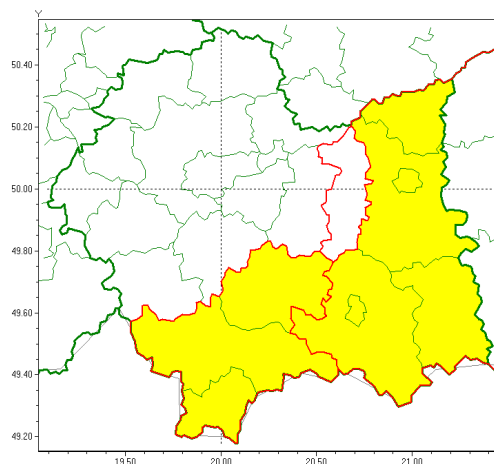

Zasięg ostrzeżeń w województwie

Burze z gradem
2020-09-24 15:12

WOJEWÓDZTWO MAŁOPOLSKIE
OSTRZEŻENIA METEOROLOGICZNE ZBIORCZO NR 224
WYKAZ OBLICZONYCH OSTRZEŻEŃ
o godz. 15:12 dnia 24.09.2020

Zjawisko/Stopień zagrożenia	Burze z gradem/1
Obszar (w nawiasie numer ostrzeżenia dla powiatu)	powiaty: dębowski(93), gorlicki(127), limanowski(114), nowosądecki(131), nowotarski(130), Nowy Sącz(116), tarnowski(96), Tarnów(94), tatrzański(124)
Ważność	od godz. 15:15 dnia 24.09.2020 do godz. 03:00 dnia 25.09.2020
Prawdopodobieństwo	90%
Przebieg	Prognozuje się wystąpienie burz z opadami deszczu miejscami od 20 mm do 30 mm, lokalnie do 40 mm. W czasie burz porywy do 65 km/h. Miejscami grad.
SMS	IMGW-PIB OSTRZEŻENIA: BURZE Z GRADEM/1 małopolskie (9 powiatów) od 15:15/24.09 do 03:00/25.09.2020 deszcz 40 mm, porywy w czasie burz do 65 km/h, lokalnie grad. Dotyczy powiatów: dębowski, gorlicki, limanowski, nowosądecki, nowotarski, Nowy Sącz, tarnowski, Tarnów i tatrzański.
RSO	Woj. małopolskie (9 powiatów), IMGW-PIB wydał ostrzeżenia pierwszego stopnia o burzach z gradem
Uwagi	Brak.
Dyżurny synoptyk IMGW-PIB	Krzysztof Salanyk