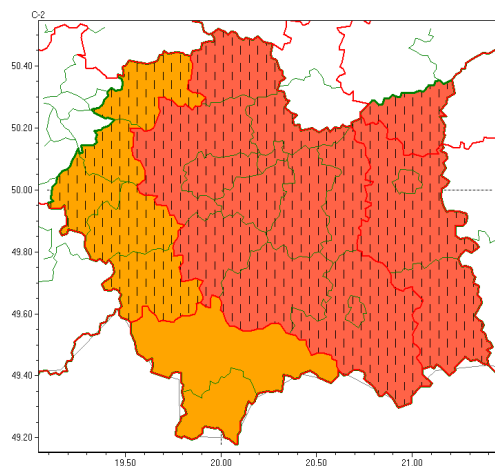

Zasięg ostrzeżeń w województwie

Burze z gradem
2022-06-29 05:59

Upał
2022-06-29 05:59

WOJEWÓDZTWO MAŁOPOLSKIE
OSTRZEŻENIA METEOROLOGICZNE ZBIORCZO NR 138
WYKAZ OBLICZONYCH OSTRZEŻEŃ
o godz. 05:59 dnia 29.06.2022

Zjawisko/Stopień zagrożenia	Burze z gradem/1
Obszar (w nawiasie numer ostrzeżenia dla powiatu)	powiaty: bocheński(60), brzeski(60), chrzanowski(53), gorlicki(93), krakowski(56), Kraków(56), limanowski(79), miechowski(59), mylenicki(66), nowosdecki(96), nowotarski(94), Nowy Sącz(76), olkuski(58), olkusiński(55), proszowicki(59), suski(85), tarnowski(60), Tarnów(60), tatrzański(91), wadowicki(63), wielicki(58)
Ważność	od godz. 14:00 dnia 29.06.2022 do godz. 22:00 dnia 29.06.2022
Prawdopodobieństwo	80%
Przebieg	Prognozowane są burze, którym miejscami będą towarzyszyły silne opady deszczu do 25 mm, lokalnie do 35 mm oraz porywy wiatru do 80 km/h. Miejscami grad.
SMS	IMGW-PIB OSTRZEŻENIE: BURZE Z GRADEM/1 małopolskie (21 powiatów) od 14:00/29.06 do 22:00/29.06.2022 deszcz 35 mm, grad, porywy 80 km/h. Dotyczy powiatów: bocheński, brzeski, chrzanowski, gorlicki, krakowski, Kraków, limanowski, miechowski, mylenicki, nowosdecki, nowotarski, Nowy Sącz, olkuski, olkusiński, proszowicki, suski, tarnowski, Tarnów, tatrzański, wadowicki i wielicki.
RSO	Woj. małopolskie (21 powiatów), IMGW-PIB wydał ostrzeżenie pierwszego stopnia o burzach z gradem
Uwagi	Brak.
Zjawisko/Stopień zagrożenia	Upał/3 ZMIANA