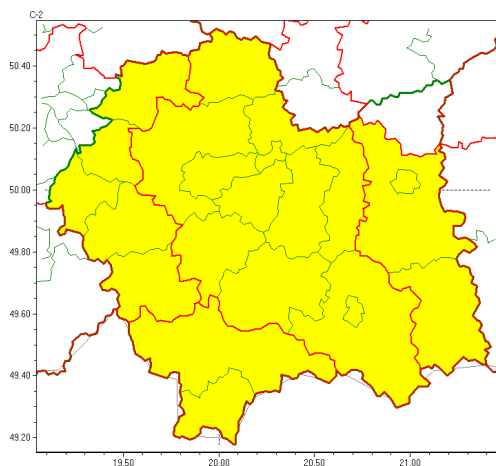

Zasięg ostrzeżeń w województwie

Burze z gradem
2022-06-29 05:59

Upał
2022-06-29 05:59

WOJEWÓDZTWO MAŁOPOLSKIE
OSTRZEŻENIA METEOROLOGICZNE ZBIORCZO NR 138
WYKAZ OBLICZONYCH OSTRZEŻEŃ
o godz. 05:59 dnia 29.06.2022

Zjawisko/Stopień zagrożenia	Burze z gradem/1
Obszar (w nawiasie numer ostrzeżenia dla powiatu)	powiaty: bocheński(60), brzeski(60), chrzanowski(53), gorlicki(93), krakowski(56), Kraków(56), limanowski(79), miechowski(59), mylenicki(66), nowosdecki(96), nowotarski(94), Nowy Sącz(76), olkuski(58), olkusiński(55), proszowicki(59), suski(85), tarnowski(60), Tarnów(60), tatrzański(91), wadowicki(63), wielicki(58)
Ważność	od godz. 14:00 dnia 29.06.2022 do godz. 22:00 dnia 29.06.2022
Prawdopodobieństwo	80%
Przebieg	Prognozowane są burze, którym miejscami będą towarzyszyły silne opady deszczu do 25 mm, lokalnie do 35 mm oraz porywy wiatru do 80 km/h. Miejscami grad.
SMS	IMGW-PIB OSTRZEŻENIE: BURZE Z GRADEM/1 małopolskie (21 powiatów) od 14:00/29.06 do 22:00/29.06.2022 deszcz 35 mm, grad, porywy 80 km/h. Dotyczy powiatów: bocheński, brzeski, chrzanowski, gorlicki, krakowski, Kraków, limanowski, miechowski, mylenicki, nowosdecki, nowotarski, Nowy Sącz, olkuski, olkusiński, proszowicki, suski, tarnowski, Tarnów, tatrzański, wadowicki i wielicki.
RSO	Woj. małopolskie (21 powiatów), IMGW-PIB wydał ostrzeżenie pierwszego stopnia o burzach z gradem
Uwagi	Brak.
Zjawisko/Stopień zagrożenia	Upał/3 ZMIANA