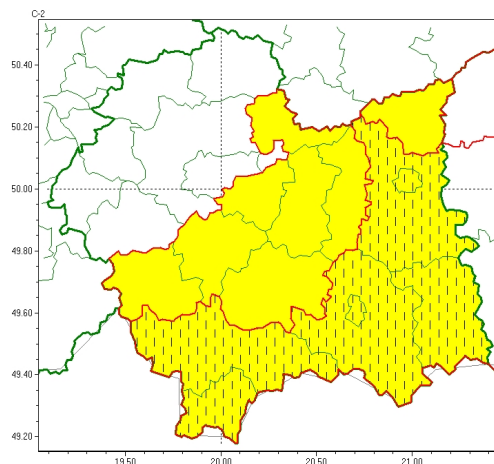

Zasięg ostrzeżeń w województwie

Burze z gradem
2023-08-30 19:58

WOJEWÓDZTWO MAŁOPOLSKIE
OSTRZEŻENIA METEOROLOGICZNE ZBIORCZO NR 259
WYKAZ OBOWIĄZUJĄCYCH OSTRZEŻEŃ
o godz. 19:58 dnia 30.08.2023

Zjawisko/Stopień zagrożenia	Burze z gradem/1 ZMIANA
Obszar (w nawiasie numer ostrzeżenia dla powiatu)	powiaty: gorlicki(112), nowosdecki(115), nowotarski(115), Nowy Sącz(97), tarnowski(93), Tarnów(91), tatrzański(111)
Ważność	od godz. 19:56 dnia 30.08.2023 do godz. 24:00 dnia 30.08.2023
Prawdopodobieństwo	80%
Przebieg	Prognozowane są burze, którym miejscami będą towarzyszyły silne opady deszczu od 20 mm do 30 mm oraz porywy wiatru do 75 km/h. Miejscami grad.
SMS	IMGW-PIB OSTRZEŻENIA: BURZE Z GRADEM/1 małopolskie (7 powiatów) od 19:56/30.08 do 24:00/30.08.2023 deszcz 30 mm, grad, porywy 75 km/h. Dotyczy powiatów: gorlicki, nowosdecki, nowotarski, Nowy Sącz, tarnowski, Tarnów i tatrzański.
RSO	Woj. małopolskie (7 powiatów), IMGW-PIB wydał ostrzeżenie pierwszego stopnia o burzach z gradem
Uwagi	Przedłużenie ważności ostrzeżenia.
Zjawisko/Stopień zagrożenia	Burze z gradem/1
Obszar (w nawiasie numer ostrzeżenia dla powiatu)	powiaty: bocheński(87), brzeski(88), dąbrowski(93), limanowski(98), mylenicki(90), proszowicki(85), suski(104), wielicki(83)
Ważność	od godz. 12:00 dnia 30.08.2023 do godz. 20:00 dnia 30.08.2023
Prawdopodobieństwo	80%

Przebieg	Prognozowane s burze, którym miejscami b d towarzyszy silne opady deszczu od 20 mm do 30 mm oraz porywy wiatru do 70 km/h. Miejscami grad.
SMS	IMGW-PIB OSTRZEGA: BURZE Z GRADEM/1 małopolskie (8 powiatów) od 12:00/30.08 do 20:00/30.08.2023 deszcz 30 mm, grad, porywy 70 km/h. Dotyczy powiatów: boche ski, brzeski, d browski, limanowski, my lenicki, proszowicki, suski i wielicki.
RSO	Woj. małopolskie (8 powiatów), IMGW-PIB wydał ostrze enie pierwszego stopnia o burzach z gradem
Uwagi	Brak.