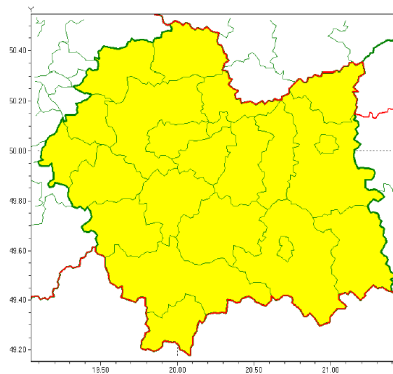

Burze  
2019-07-31 06:46

**WOJEWÓDZTWO MAŁOPOLSKIE**  
**OSTRZEŻENIA METEOROLOGICZNE ZBIORCZO NR 140**  
**WYKAZ OBOWIĄZUJĄCYCH OSTRZEŻEŃ**  
**o godz. 06:46 dnia 31.07.2019**

|  |   |
|--|---|
| <b>Zjawisko/Stopień zagrożenia</b>                       | Burze/1   |
| <b>Obszar (w nawiasie numer ostrzeżenia dla powiatu)</b> | powiaty: bocheński(54), brzeski(52), chrzanowski(54), dąbrowski(54), gorlicki(65), krakowski(53), Kraków(53), limanowski(58), miechowski(53), myślenicki(65), nowosądecki(71), nowotarski(78), Nowy Sącz(63), olkuski(53), oświęcimski(56), proszowicki(53), suski(72), tarnowski(57), Tamów(53), tatrzański(72), wadowicki(61), wielicki(54) |
| <b>Ważność</b>   | od godz. 11:00 dnia 31.07.2019 do godz. 22:30 dnia 31.07.2019   |
| <b>Prawdopodobieństwo</b>                                | 80%   |
| <b>Przebieg</b>  | Prognozuje się wystąpienie burz z opadami deszczu miejscami od 20 mm do 30 mm oraz porywami wiatru do 70 km/h.  |
| <b>SMS</b>   | IMGW-PIB OSTRZEŻGA: BURZE/1 małopolskie (wszystkie powiaty) od 11:00/31.07 do 22:30/31.07.2019 deszcz 30 mm, porywy 70 km/h. Dotyczy powiatów: wszystkie powiaty.   |
| <b>RSO</b>   | Woj. małopolskie (wszystkie powiaty), IMGW-PIB wydał ostrzeżenie pierwszego stopnia o burzach   |
| <b>Uwagi</b>   | Brak.   |
| <b>Dyżurny synoptyk<br/>IMGW-PIB</b>                     | Adam Michniewski  |