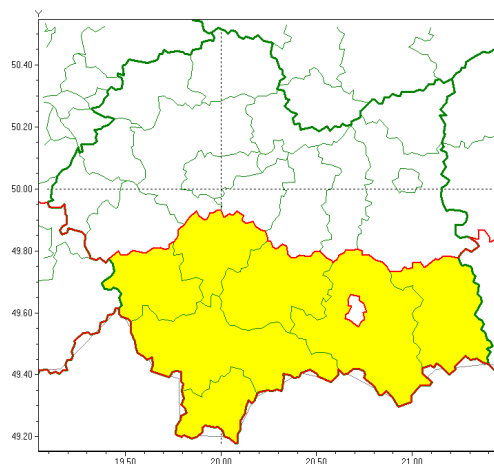

Instytut Meteorologii i Gospodarki Wodnej - Państwowy Instytut Badawczy

**Biuro Prognoz Meteorologicznych w Krakowie**

30-215 Kraków ul. Piotra Borowego 14

tel: 12-6398150, fax: 12-4251973

email: meteo.krakow@imgw.pl

### Zasięg ostrzeżeń w województwie

Opady śniegu  
2021-04-16 01:18

**WOJEWÓDZTWO MAŁOPOLSKIE**  
**OSTRZEŻENIA METEOROLOGICZNE ZBIORCZO NR 89**  
**WYKAZ OBSZARÓW ZUCIANYCH OSTRZEŻENIAMI**  
**o godz. 01:18 dnia 16.04.2021**

Zjawisko/Stopień zagrożenia	Opady śniegu/1
Obszar (w nawiasie numer ostrzeżenia dla powiatu)	powiaty: gorlicki(55), limanowski(48), mylenicki(48), nowosdecki(57), nowotarski(59), suski(52), tatrzański(60)
Ważność	od godz. 06:00 dnia 16.04.2021 do godz. 06:00 dnia 17.04.2021
Prawdopodobieństwo	80%
Przebieg	Prognozowane spadki śniegu powodujące miejscami w obszarach położonych powyżej 500 m n.p.m. przyrost pokrywy śnieżnej o 10 cm do 15 cm.
SMS	IMGW-PIB OSTRZEGA: NIEG/1 małopolskie (7 powiatów) od 06:00/16.04 do 06:00/17.04.2021 przyrost pokrywy 10-15 cm. Dotyczy powiatów: gorlicki, limanowski, mylenicki, nowosdecki, nowotarski, suski i tatrzański.
RSO	Woj. małopolskie (7 powiatów), IMGW-PIB wydał ostrzeżenie pierwszego stopnia o opadach śniegu
Uwagi	Brak.
Dyrektor synoptyk IMGW-PIB	Małgorzata Marcinek