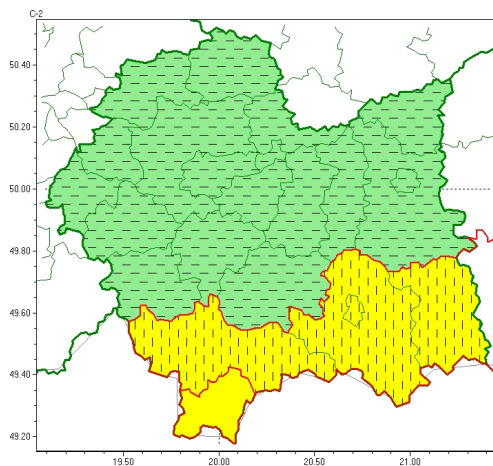

Zasięg ostrzeżeń w województwie

Opady marznące
2025-01-16 07:48

WOJEWÓDZTWO MAŁOPOLSKIE OSTRZEŻENIA METEOROLOGICZNE ZBIORCZO NR 27 WYKAZ OBOWIĄZUJĄCYCH OSTRZEŻEŃ o godz. 07:48 dnia 16.01.2025

Zjawisko/Stopień zagrożenia	Opady marznące/1 ODWOŁANIE
Obszar (w nawiasie numer ostrzeżenia dla powiatu)	powiaty: chrzanowski(15), dąbrowski(14), krakowski(15), Kraków(15), miechowski(15), olkuski(15), proszowicki(15)
Czas odwołania	godz. 07:48 dnia 16.01.2025
Przyczyna	Zjawisko zakończyło się
SMS	IMGW-PIB INFORMUJE: MARZNAŃCEOPADY/- małopolskie (7 powiatów) 07:48/16.01.2025 ZJAWISKO ZAKOŃCZYŁO SIĘ. Dotyczy powiatów: chrzanowski, dąbrowski, krakowski, Kraków, miechowski, olkuski i proszowicki.
RSO	Woj. małopolskie (7 powiatów), IMGW-PIB odwołał ostrzeżenie pierwszego stopnia o opadach marznących
Uwagi	Brak.
Zjawisko/Stopień zagrożenia	Opady marznące/2 ODWOŁANIE
Obszar (w nawiasie numer ostrzeżenia dla powiatu)	powiaty: bocheński(14), brzeski(13), limanowski(14), myślenicki(15), oświęcimski(14), suski(14), tarnowski(13), Tarnów(13), wadowicki(15), wielicki(14)
Czas odwołania	godz. 07:48 dnia 16.01.2025
Przyczyna	Zjawisko zakończyło się
SMS	IMGW-PIB INFORMUJE: MARZNAŃCEOPADY/- małopolskie (10 powiatów) 07:48/16.01.2025 ZJAWISKO ZAKOŃCZYŁO SIĘ. Dotyczy powiatów: bocheński, brzeski, limanowski, myślenicki, oświęcimski, suski, tarnowski, Tarnów, wadowicki i wielicki.