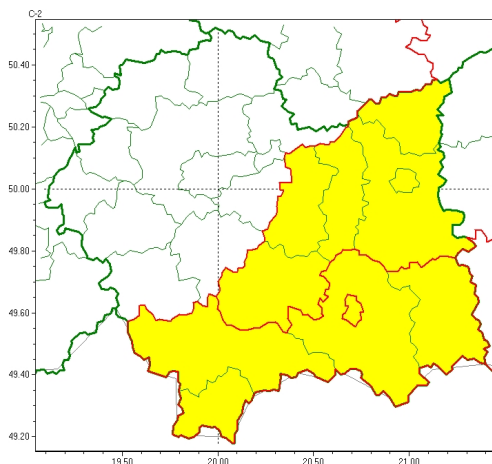

### Zasięg ostrzeżeń w województwie

Burze  
2025-04-22 06:17

**WOJEWÓDZTWO MAŁOPOLSKIE**  
**OSTRZEŻENIA METEOROLOGICZNE ZBIORCZO NR 96**  
**WYKAZ OBOWIĄZUJĄCYCH OSTRZEŻEŃ**  
**o godz. 06:17 dnia 22.04.2025**

Zjawisko/Stopień zagrożenia	Burze/1
Obszar (w nawiasie numer ostrzeżenia dla powiatu)	powiaty: gorlicki(52), nowosądecki(53), nowotarski(58), tatrzański(54)
Ważność	od godz. 12:00 dnia 22.04.2025 do godz. 20:00 dnia 22.04.2025
Prawdopodobieństwo	85%
Przebieg	Miejscami prognozowane są burze, którym będą towarzyszyć silne opady deszczu od 20 mm do 35 mm oraz porywy wiatru do 60 km/h. Możliwy mały grad.
SMS	IMGW-PIB OSTRZEGA: BURZE/1 małopolskie (4 powiaty) od 12:00/22.04 do 20:00/22.04.2025 deszcz 35 mm, porywy 60 km/h, mały grad. Dotyczy powiatów: gorlicki, nowosądecki, nowotarski i tatrzański.
RSO	Woj. małopolskie (4 powiaty), IMGW-PIB wydał ostrzeżenie pierwszego stopnia o burzach
Uwagi	Brak.
Zjawisko/Stopień zagrożenia	Burze/1
Obszar (w nawiasie numer ostrzeżenia dla powiatu)	powiaty: bocheński(36), brzeski(34), dąbrowski(36), limanowski(45), Nowy Sącz(47), tarnowski(34), Tarnów(33)
Ważność	od godz. 13:00 dnia 22.04.2025 do godz. 20:00 dnia 22.04.2025
Prawdopodobieństwo	70%
Przebieg	Miejscami prognozowane są burze, którym będą towarzyszyć silne opady deszczu do około 20 mm oraz porywy wiatru do 60 km/h. Możliwy mały grad.

<b>SMS</b>	IMGW-PIB OSTRZEGA: BURZE/1 małopolskie (7 powiatów) od 13:00/22.04 do 20:00/22.04.2025 deszcz 20 mm, porywy 60 km/h, mały grad. Dotyczy powiatów: bocheński, brzeski, dąbrowski, limanowski, Nowy Sącz, tarnowski i Tarnów.
<b>RSO</b>	Woj. małopolskie (7 powiatów), IMGW-PIB wydał ostrzeżenie pierwszego stopnia o burzach
<b>Uwagi</b>	Brak.