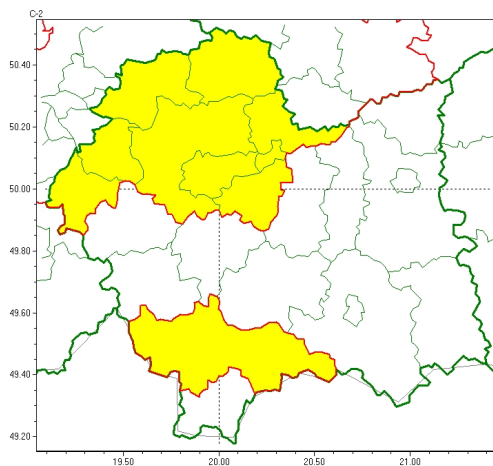

### Zasięg ostrzeżeń w województwie

Gęsta mgła  
2025-01-22 11:49

**WOJEWÓDZTWO MAŁOPOLSKIE**  
**OSTRZEŻENIA METEOROLOGICZNE ZBIORCZO NR 36**  
**WYKAZ OBOWIĄZUJĄCYCH OSTRZEŻEŃ**  
**o godz. 11:49 dnia 22.01.2025**

Zjawisko/Stoień zagrożenia	Gęsta mgła/1
Obszar (w nawiasie numer ostrzeżenia dla powiatu)	powiaty: chrzanowski(20), krakowski(20), Kraków(20), miechowski(20), nowotarski(20), olkuski(19), oświęcimski(19), proszowicki(20), wielicki(19)
Ważność	od godz. 19:00 dnia 22.01.2025 do godz. 09:00 dnia 23.01.2025
Prawdopodobieństwo	80%
Przebieg	Prognozuje się gęste mgły, miejscami marznące, w zasięgu których widzialność będzie wynosić poniżej 200 m.
SMS	IMGW-PIB OSTRZEGA: MGŁA/1 małopolskie (9 powiatów) od 19:00/22.01 do 09:00/23.01.2025 widzialność 200 m. Dotyczy powiatów: chrzanowski, krakowski, Kraków, miechowski, nowotarski, olkuski, oświęcimski, proszowicki i wielicki.
RSO	Woj. małopolskie (9 powiatów), IMGW-PIB wydał ostrzeżenie pierwszego stopnia o silnych mgłach
Uwagi	Brak.